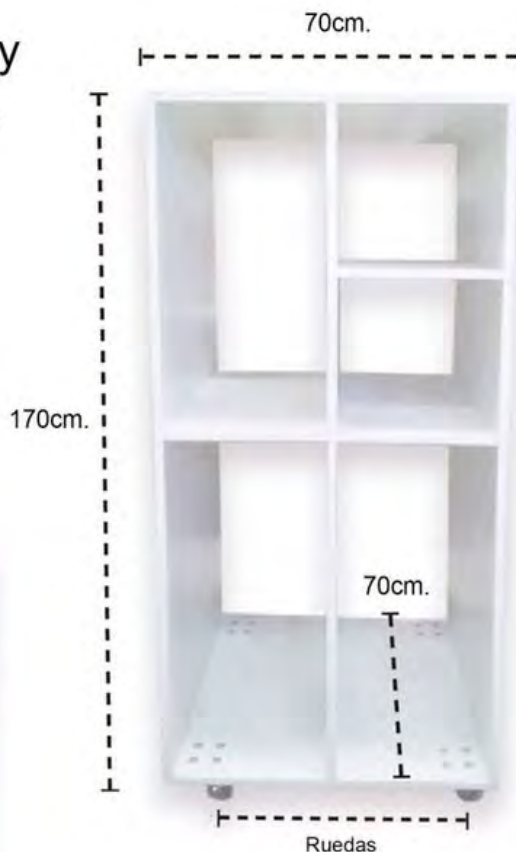

- ▲ - FIBRO FACIL 3 mm. ENTELADO TURK
- FIBRO FACIL 3 mm. CON GESSO

Av. Jujuy 1576 (C1247ABQ) - CABA
 (5411) 3531-1072 / (5411) 4308-2167
 sin cargo 0810 - 333 - 8693

**ARTÍSTICA
 DIX**
 DISTRIBUYENDO ARTE

www.artisticadix.com.ar

info@artisticadix.com.ar

@artisticadix @artistica_dix
 @artisticadix @artisticadix

Exhibidor movil de Bastidores y Fibro Entelado Talleres Turk.

COMPOSICION EXHIBIDOR BASTIDORES

Cantidad	Descripción	Medida
12	Bastidor Turk TF	18x24cm.
12	Bastidor Turk TF	20x20cm.
12	Bastidor Turk TF	24x30cm.
12	Bastidor Turk TF	27x35cm.
12	Bastidor Turk TF	30x30cm.
12	Bastidor Turk TF	30x40cm.
12	Bastidor Turk TF	40x50cm.
12	Bastidor Turk TF	40x60cm.
12	Bastidor Turk TF	50x70cm.
6	Bastidor Turk TF	60x80cm.
2	Bastidor Turk TF	80x100cm.
4	Bastidor Turk TF	30x30cm. Mandala nro 40
4	Bastidor Turk TF	30x30cm. Mandala nro 39
4	Bastidor Turk TF	30x30cm. Mandala Arabesca
4	Bastidor Turk TF	30x30cm. Mandala Hoja
4	Bastidor Turk TF	30x30cm. Mandala Estrella
4	Bastidor Turk TF	30x30cm. Mandala Sol
4	Bastidor Turk TF	30x30cm. Mandala 8 puntos
4	Bastidor Turk TF	30x30cm. Calavera Corazon
4	Bastidor Turk TF	30x30cm. Calavera Flor
2	Bastidor Turk TF	Redondo 30cm.
2	Bastidor Turk TF	Redondo 40cm.
Fibro Entelado Turk		
12	C. Entelado	18x24cm.
12	C. Entelado	27x35cm.
12	C. Entelado	30x40cm.
12	C. Entelado	40x50cm.
12	C. Entelado	50x70cm.
Set		
6	Set 3 bastidor Turk TF	40x50cm. + Atril Regalo